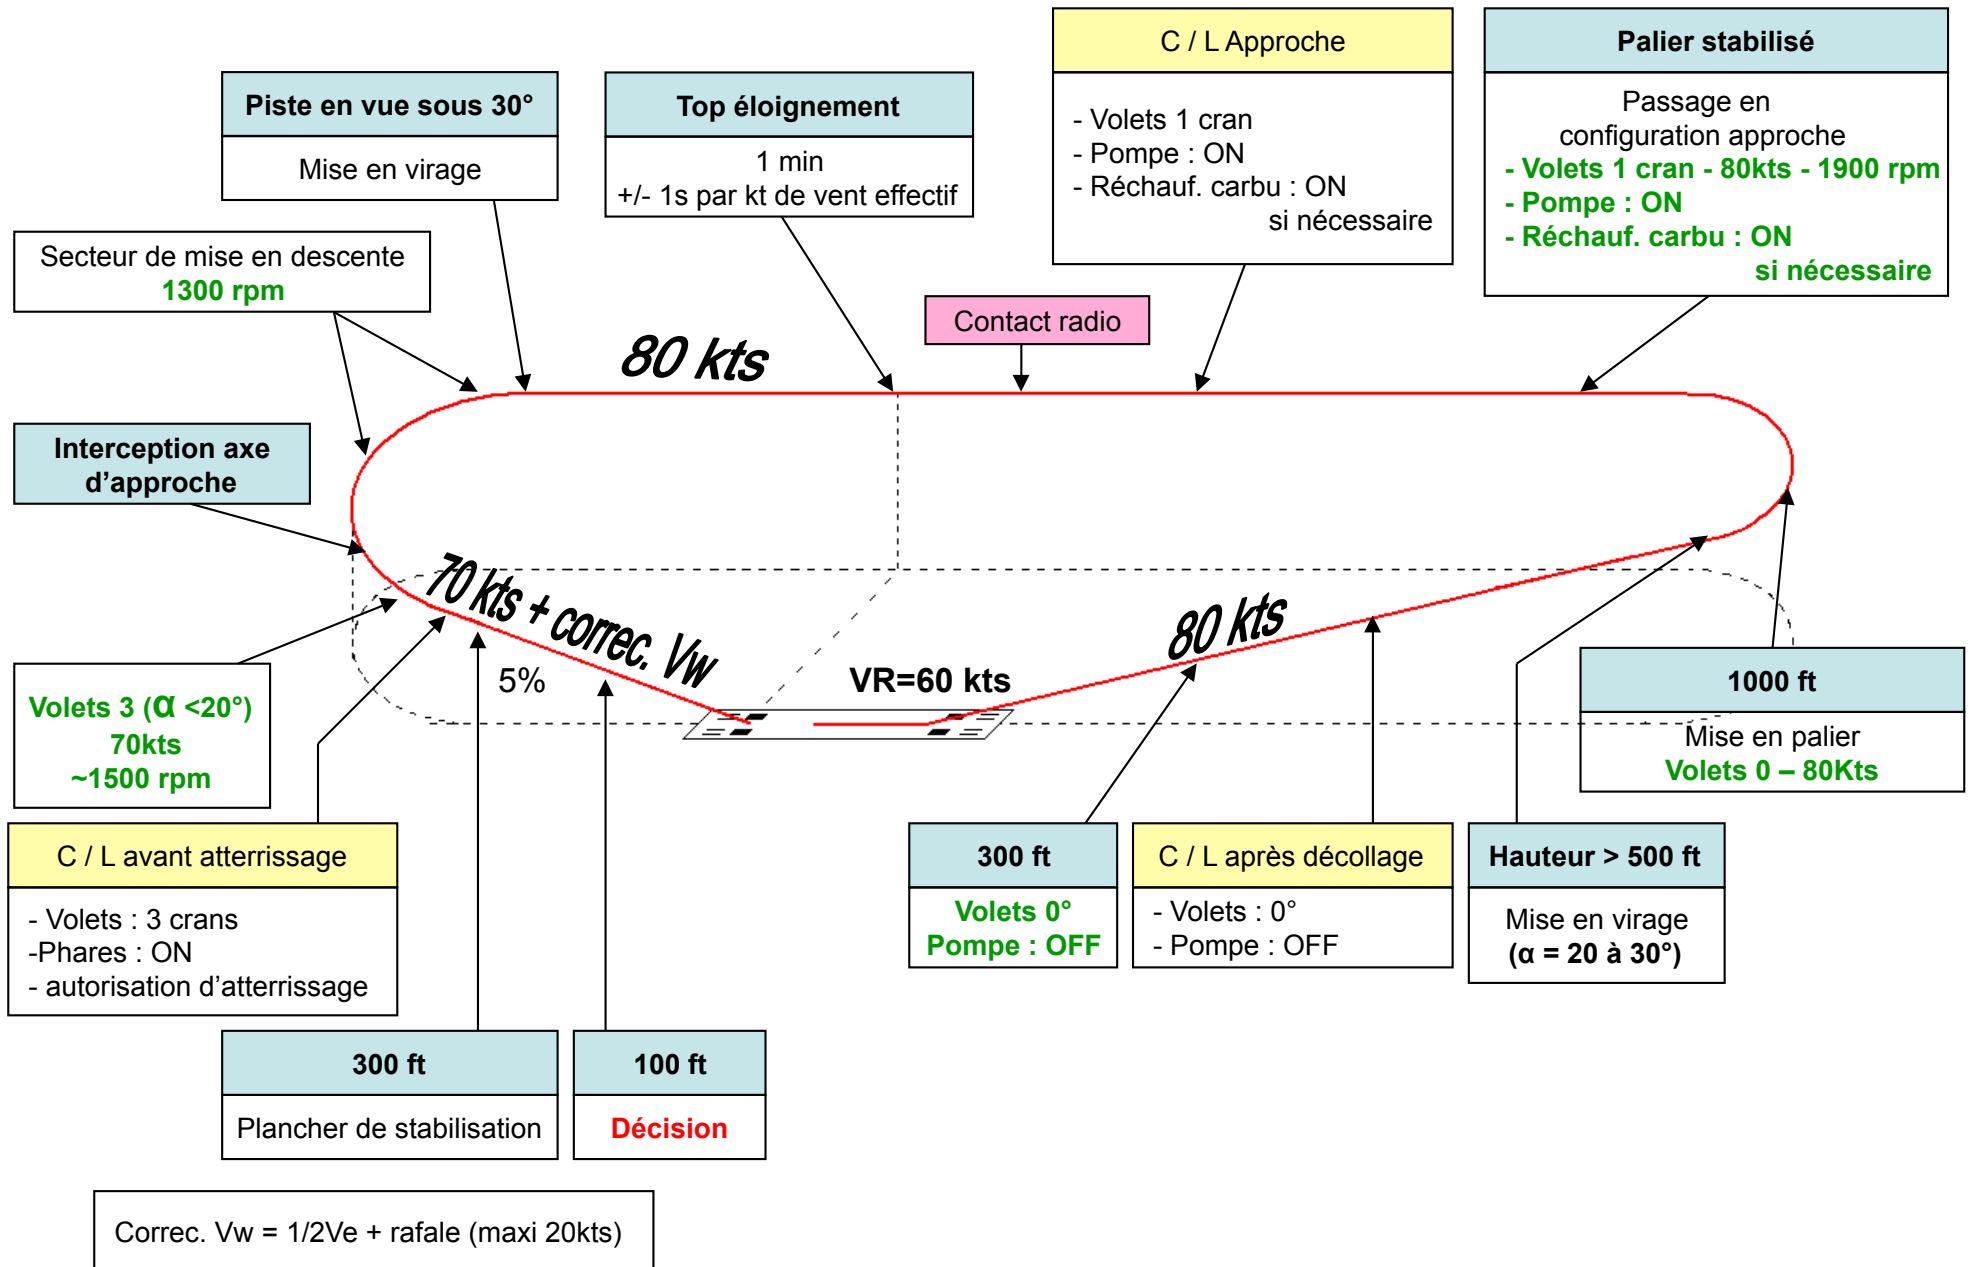

Tour de piste Rectangulaire

Piper PA28

(F-GIEC)

Tour de piste Standard Piper PA28 (F-GIEC)

Tour de piste Basse hauteur

Piper PA28

(F-GIEC)