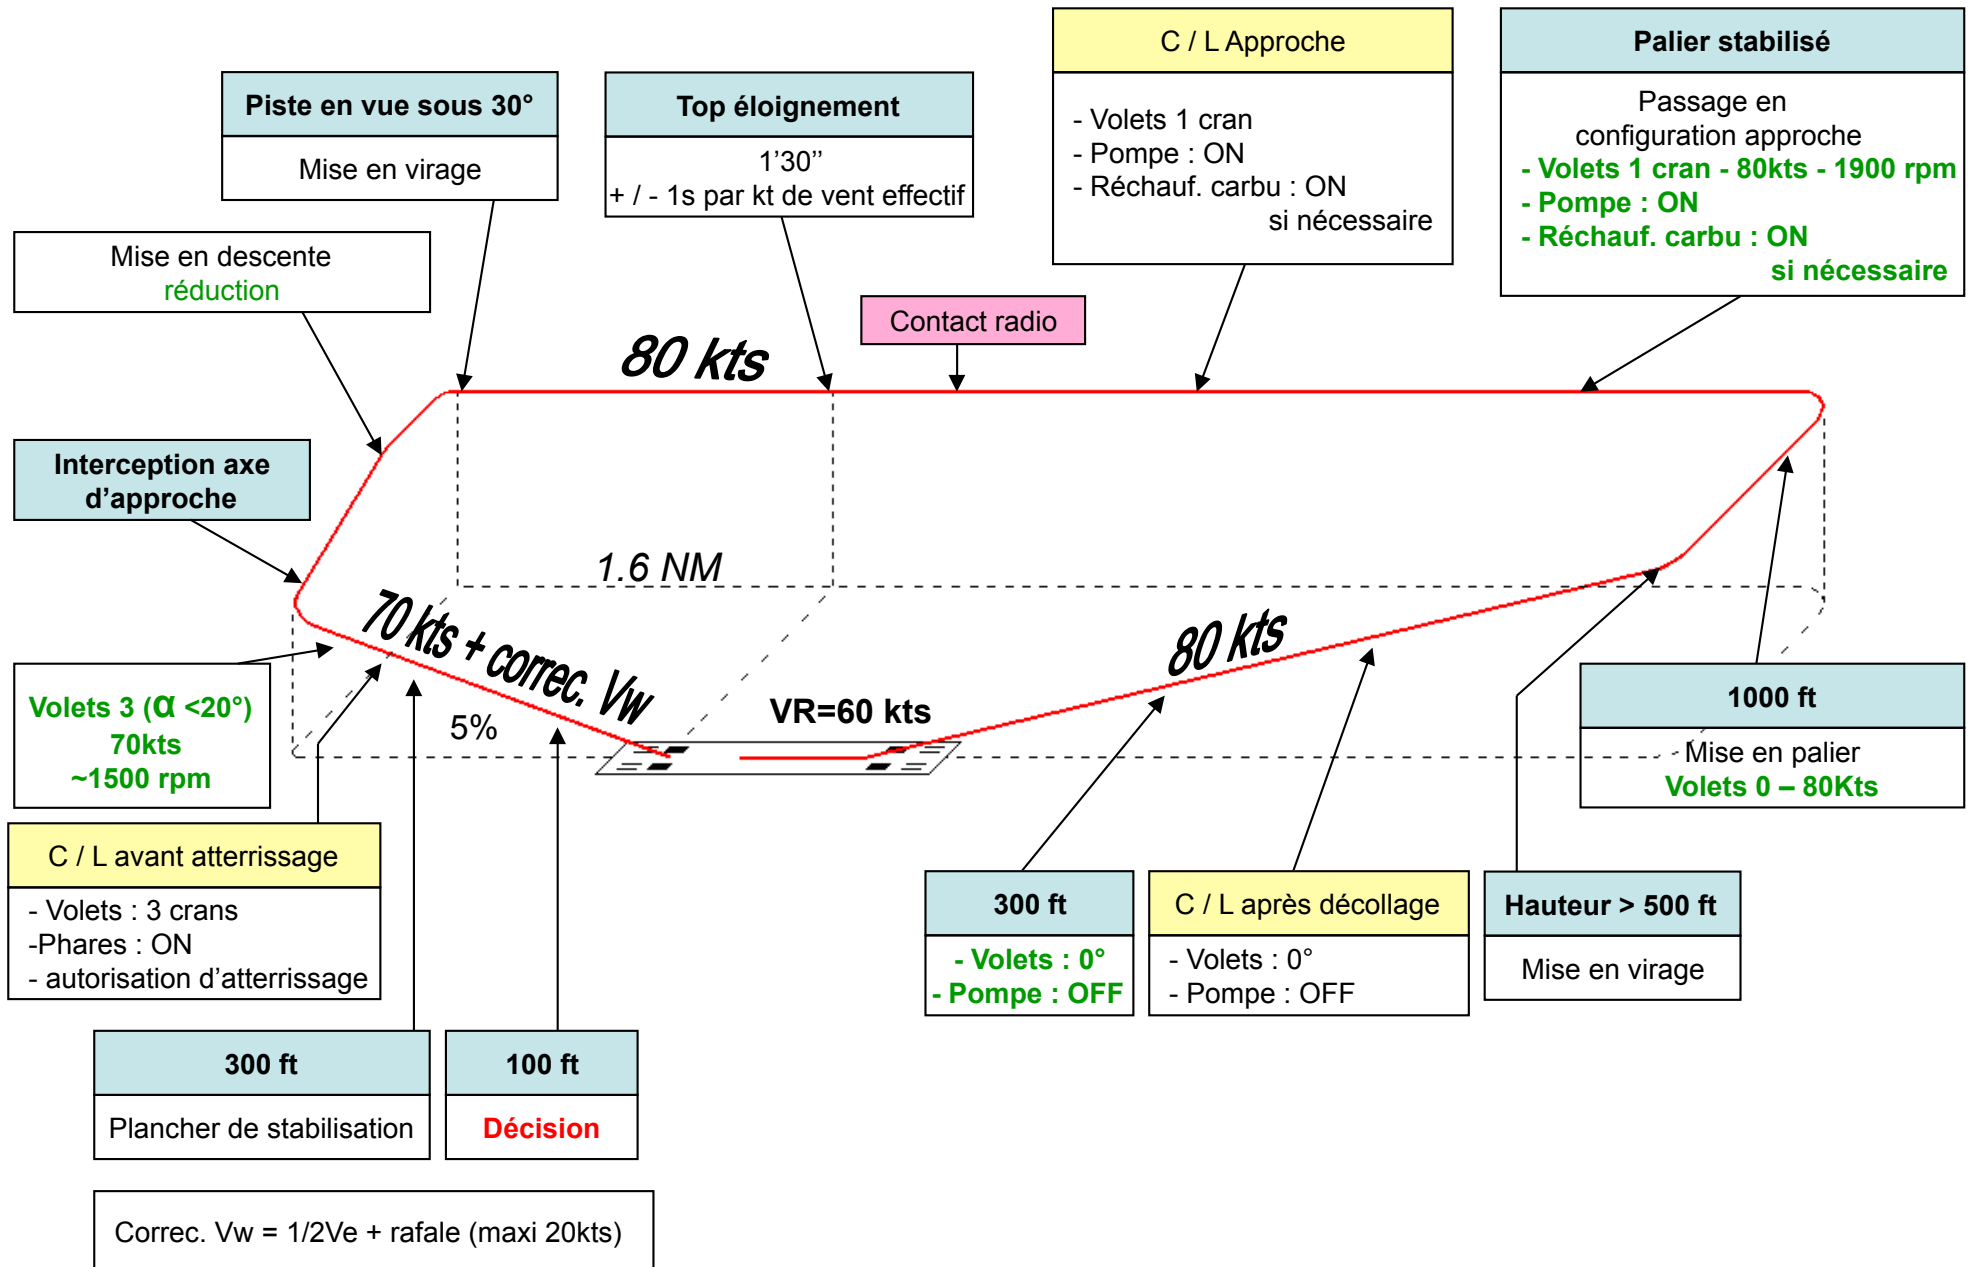

Tour de piste Rectangulaire

Piper PA28

(F-GIEC)

Tour de piste Standard Piper PA28 (F-GIEC)

Tour de piste Basse hauteur

Piper PA28

(F-GIEC)