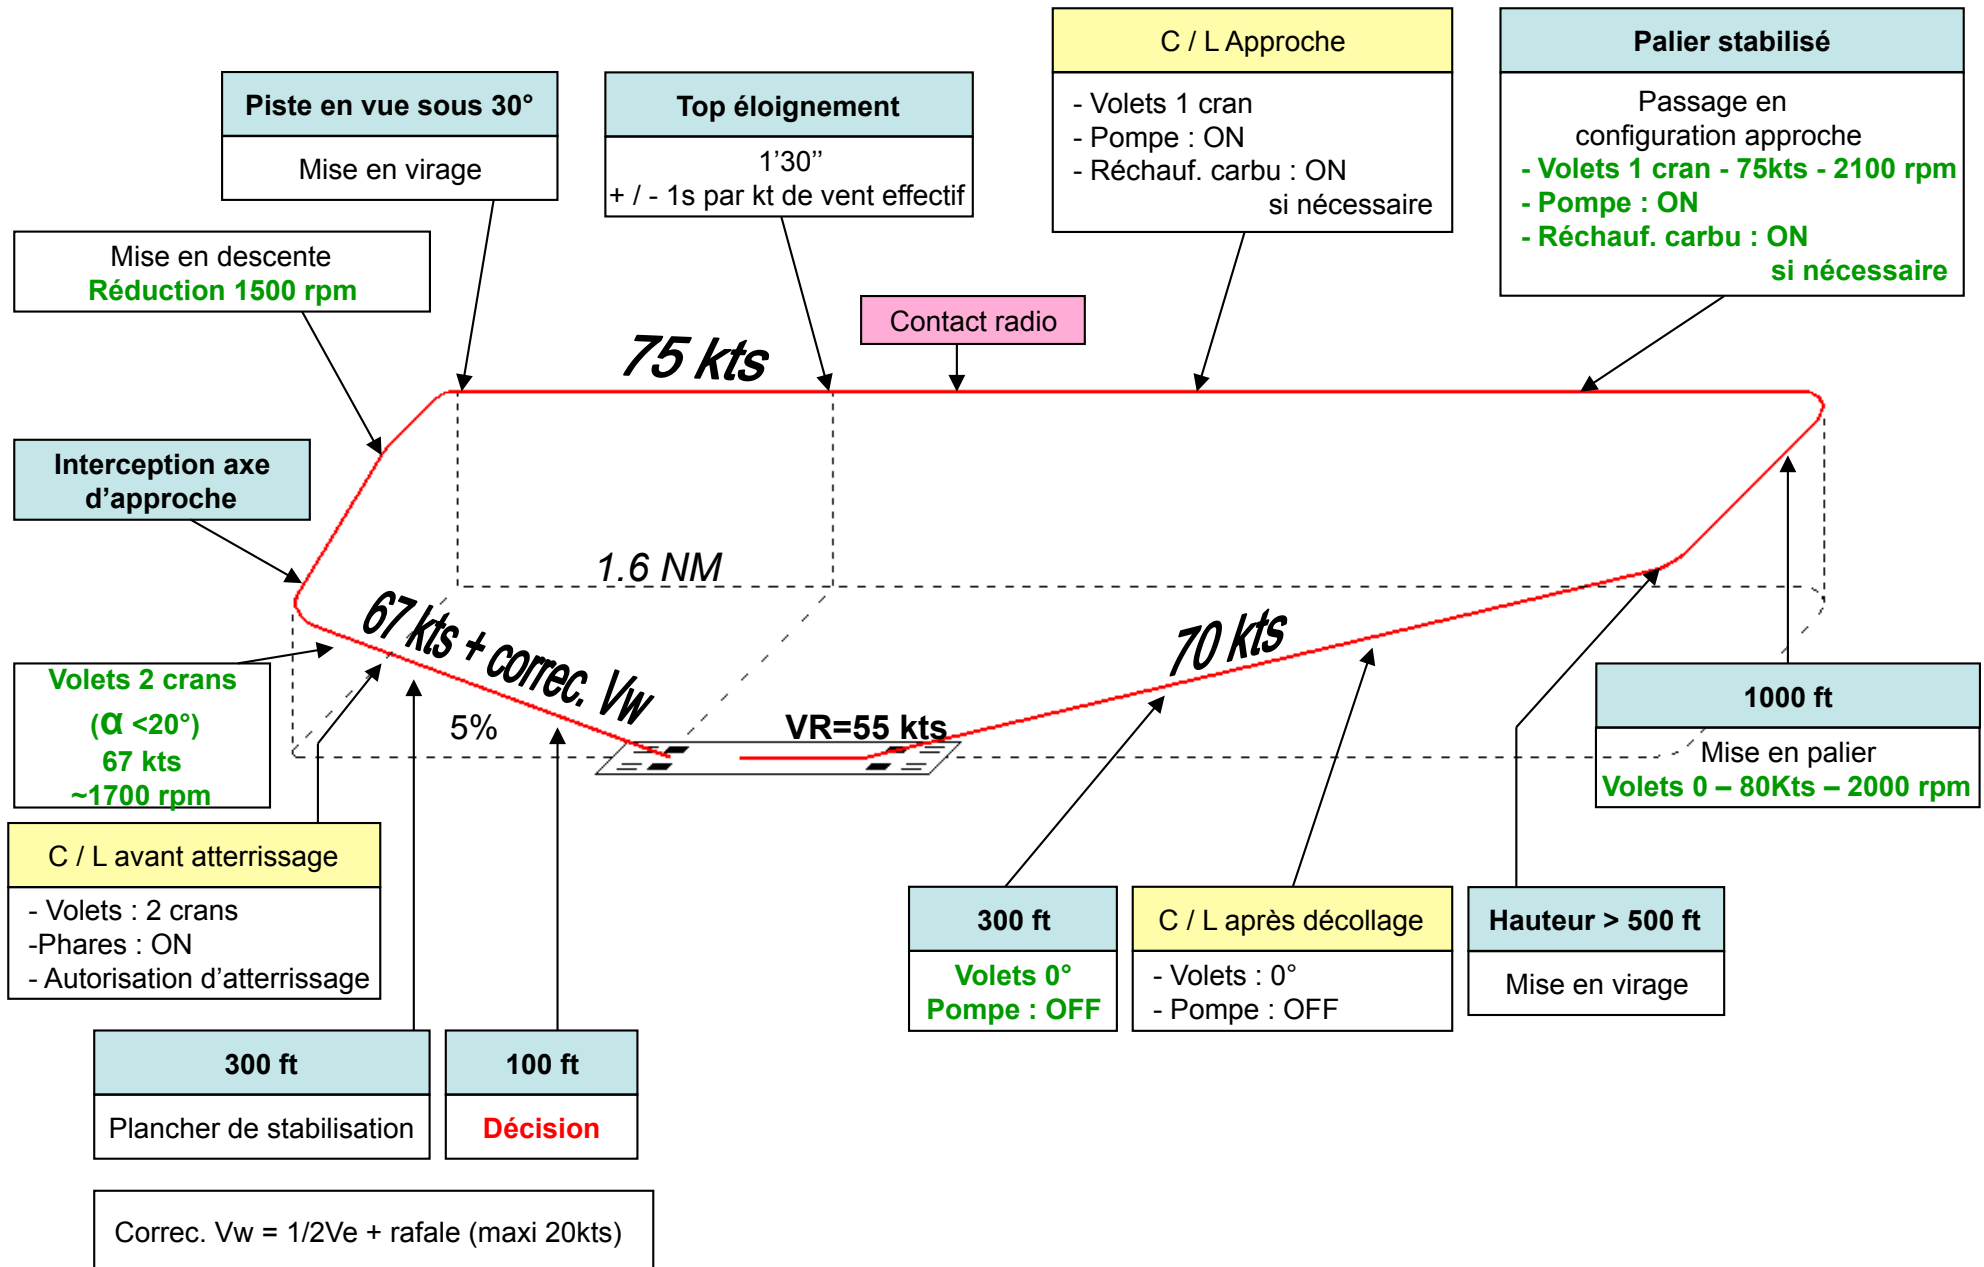

# Tour de piste Rectangulaire

# Piper PA38

# Tour de piste Standard Piper PA38 ( LZ )

# Tour de piste Basse hauteur Piper PA38 ( LZ )