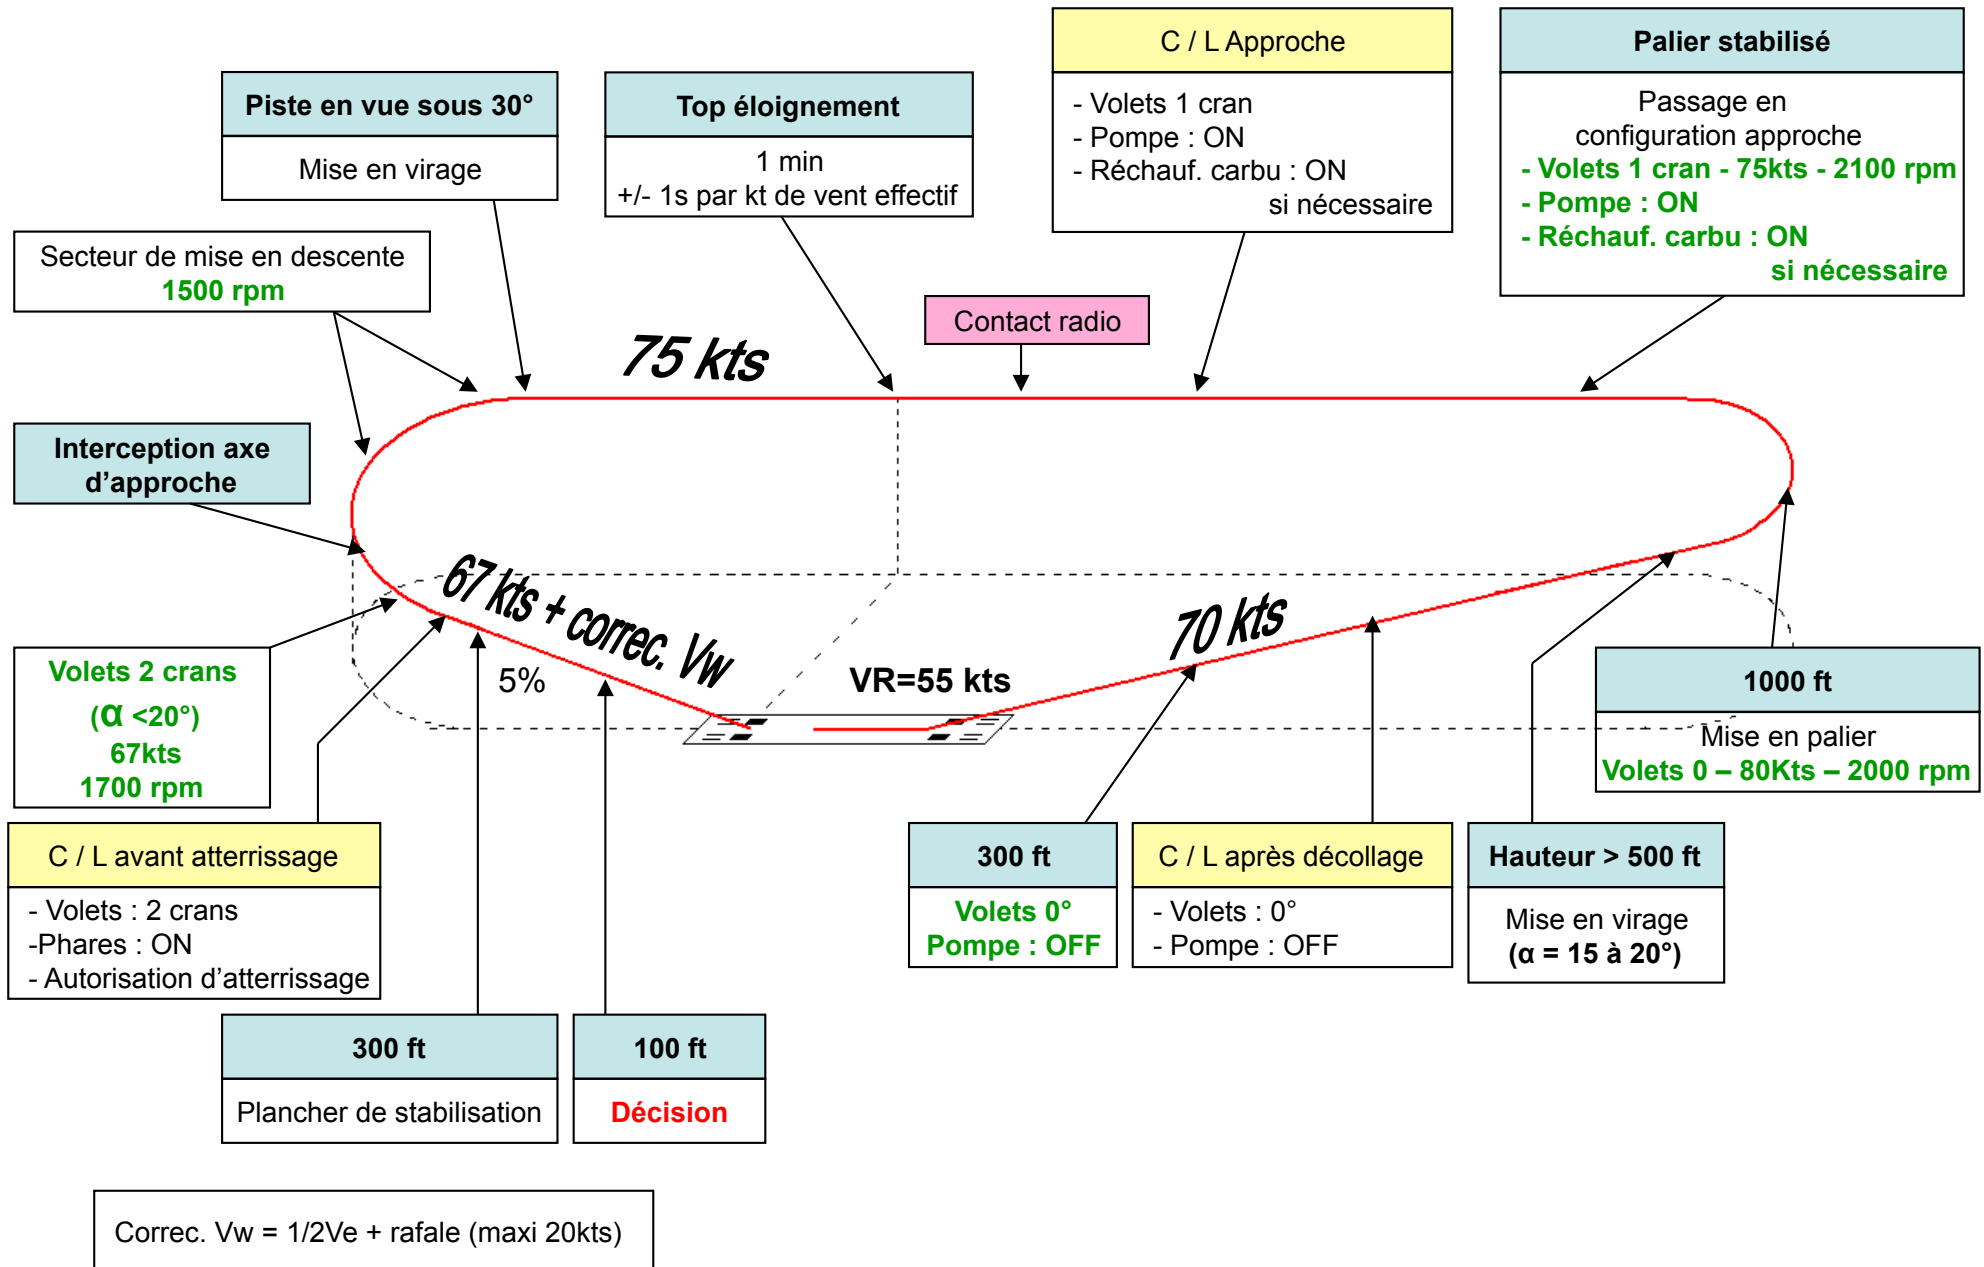

# Tour de piste Rectangulaire

# Piper PA38

# Tour de piste Standard Piper PA38 ( LZ )

# Tour de piste Basse hauteur Piper PA38 ( LZ )